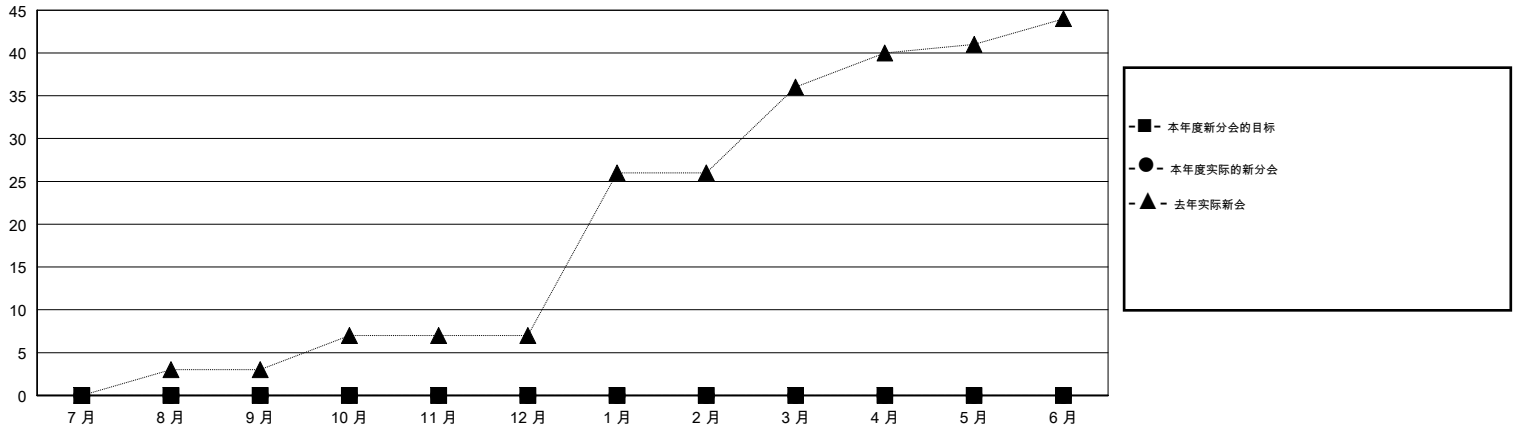

# MONTHLY MEMBERSHIP PROGRESS REPORT

District 381

Results as of: 12/31/2018

GMT: ZIYU LIN

地点 CHINA

GMT宪章区

分会				位会员@每位须缴			
成果 2018-2019				成果 2018-2019			
季	新分会目标	新会	会员流失的分会	季	会员净增长目标	实际会员增长数	实际退会会员 (包括转会)
7月/8月/9月	0	0	0	7月/8月/9月	250	101	94
10月/11月/12月	0	0	0	10月/11月/12月	250	29	1,407
1月/2月/3月	0	0	0	1月/2月/3月	150	0	0
4月/5月/6月	0	0	0	4月/5月/6月	100	0	0

目标与实际新会累积

目标和实际会员累积

已取消的分会: 0	34 CLUBS OF 276 增添1位或以上的新会员	性别分布 男 6,949 (67.13%) 女 3,402 (32.87%) 年度女性会员百分比目标: 0%
放弃的会员	<a href="#">点击这里取得累计会员数据</a>	总计家庭单位会员数 472
过世 2		支付减半会费的家庭会员 240
分会已取消 0		
其他 1,499		
总计 1,501		