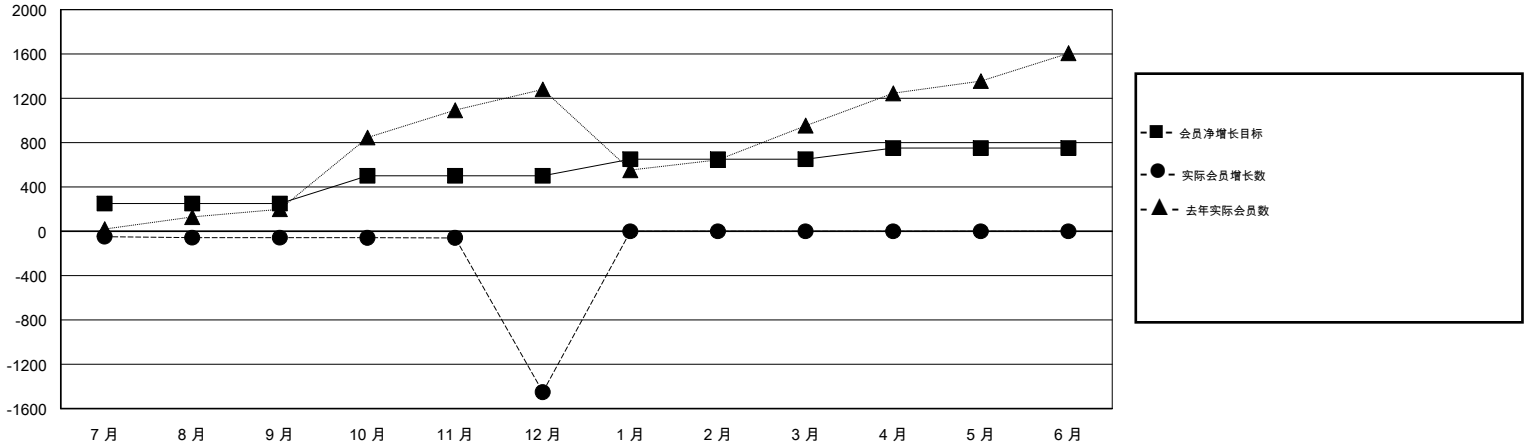

# MONTHLY MEMBERSHIP PROGRESS REPORT

District 381

Results as of: 12/31/2018

GMT: ZIYU LIN

地点 CHINA

GMT宪章区

分会				位会员@每位须缴			
成果 2018-2019				成果 2018-2019			
季	新分会目标	新会	会员流失的分会	季	会员净增长目标	实际会员增长数	实际退会会员 (包括转会)
7月/8月/9月	0	0	0	7月/8月/9月	250	101	94
10月/11月/12月	0	0	0	10月/11月/12月	250	29	1,407
1月/2月/3月	0	0	0	1月/2月/3月	150	0	0
4月/5月/6月	0	0	0	4月/5月/6月	100	0	0

目标与实际新会累积

目标和实际会员累积

已取消的分会: 0	34 CLUBS OF 276 增添1位或以上的新会员	性别分布 男 6,949 (67.13%) 女 3,402 (32.87%) 年度女性会员百分比目标: 0%
放弃的会员	<a href="#">点击这里取得累计会员数据</a>	总计家庭单位会员数 472
过世 2		支付减半会费的家庭会员 240
分会已取消 0		
其他 1,499		
总计 1,501		